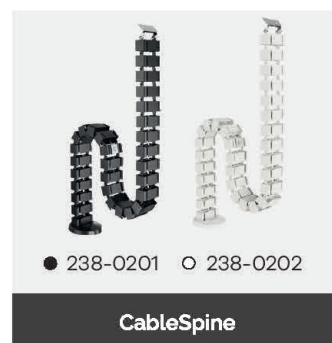

ROZWIĄZANIA DO ZASILANIA I ORGANIZACJI OKABLOWANIA

Inteligentne rozwiązania podniosą efektywność zarządzania zasilaniem poprawiając przy tym estetykę biura.