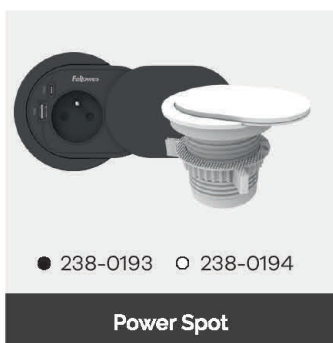

ROZWIĄZANIA DO ZASILANIA I ORGANIZACJI OKABLOWANIA

Inteligentne rozwiązania podniosą efektywność zarządzania zasilaniem poprawiając przy tym estetykę biura.